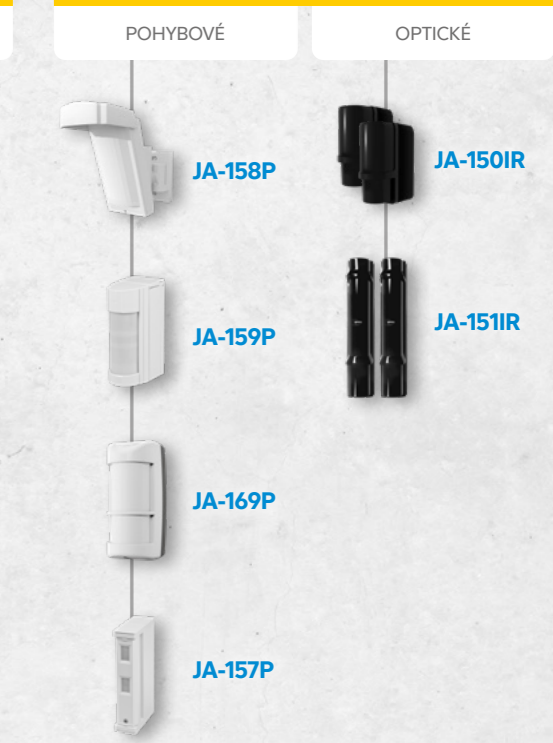

ÚSTŘEDNY

OVLÁDACÍ PRVKY

VNITŘNÍ DETEKTORY

VENKOVNÍ DETEKTORY

SIRÉNY

ENVIRONMENTÁLNÍ DETEKTORY

MODULY

SYSTÉMOVÉ PRVKY

IP KAMERY

SBĚRNICOVÉ prvky
BEZDRÁTOVÉ prvky

*nekompatibilní s ústřednami 103K a 107K