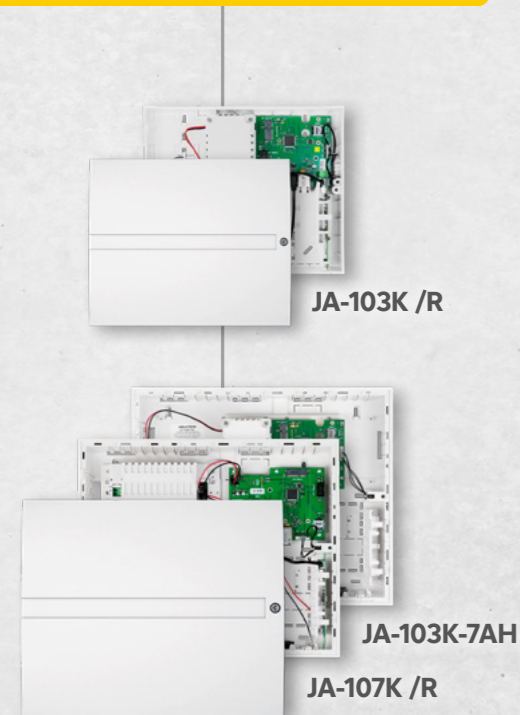

ÚSTŘEDNY

OVLÁDACÍ PRVKY

VNITŘNÍ DETEKTORY

VENKOVNÍ DETEKTORY

SIRÉNY

ENVIRONMENTÁLNÍ DETEKTORY

MODULY

SYSTÉMOVÉ PRVKY

IP KAMERY

SBĚRNICOVÉ prvky
BEZDRÁTOVÉ prvky

*nekompatibilní s ústřednami 103K a 107K