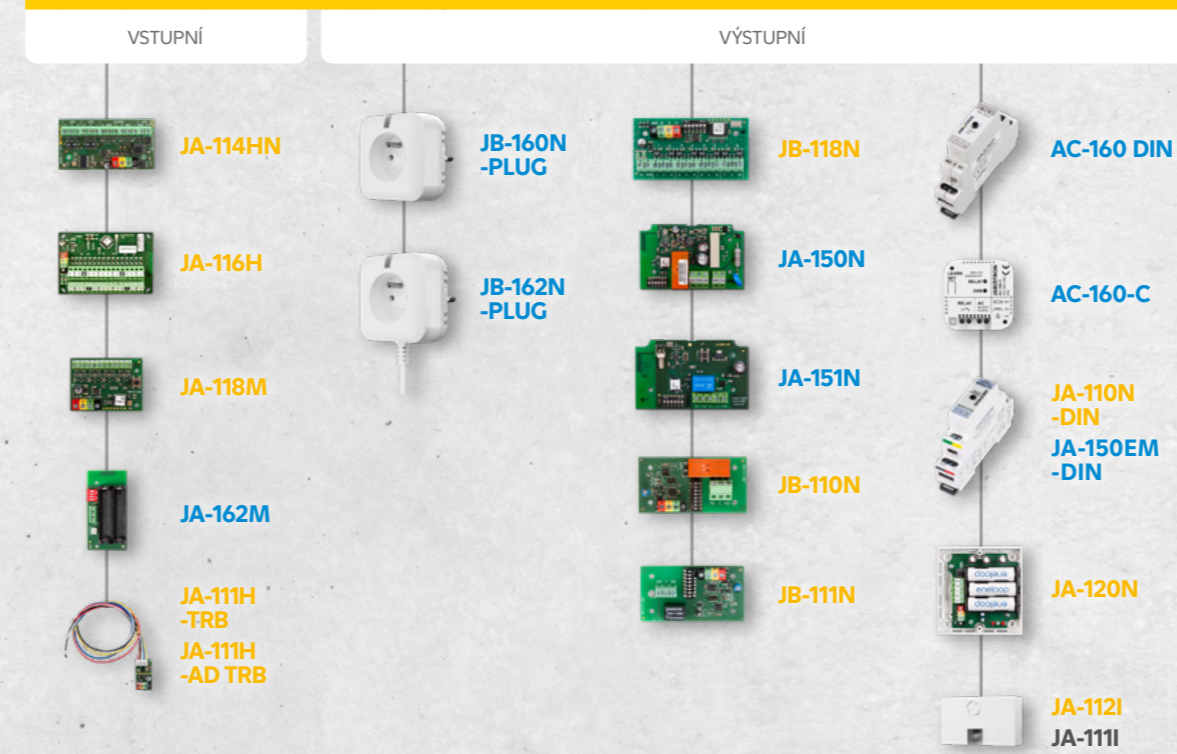

ÚSTŘEDNY

OVLÁDACÍ PRVKY

VNITŘNÍ DETEKTORY

VENKOVNÍ DETEKTORY

SIRÉNY

ENVIRONMENTÁLNÍ DETEKTORY

MODULY

SYSTÉMOVÉ PRVKY

IP KAMERY

SBĚRNICOVÉ prvky
BEZDRÁTOVÉ prvky

*nekompatibilní s ústřednami 103K a 107K