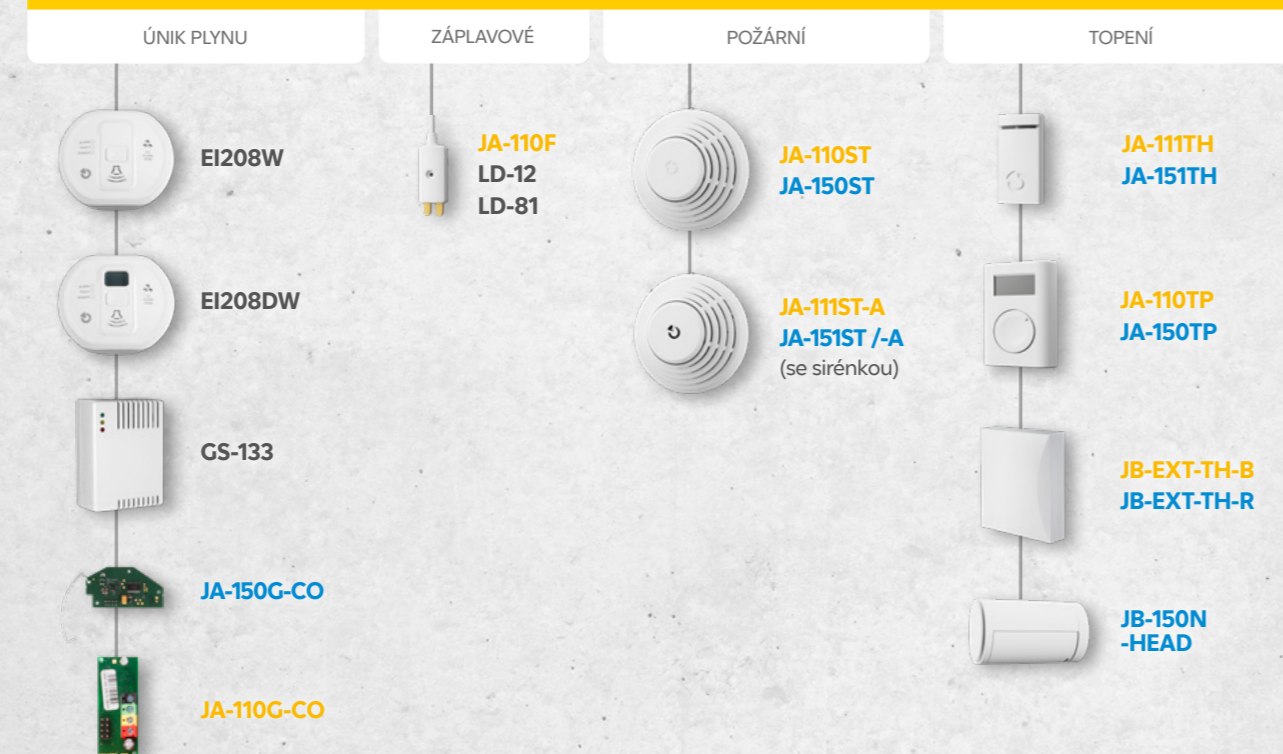

ÚSTŘEDNY

OVLÁDACÍ PRVKY

VNITŘNÍ DETEKTORY

VENKOVNÍ DETEKTORY

SIRÉNY

ENVIRONMENTÁLNÍ DETEKTORY

MODULY

SYSTÉMOVÉ PRVKY

IP KAMERY

SBĚRNICOVÉ prvky
BEZDRÁTOVÉ prvky

*nekompatibilní s ústřednami 103K a 107K