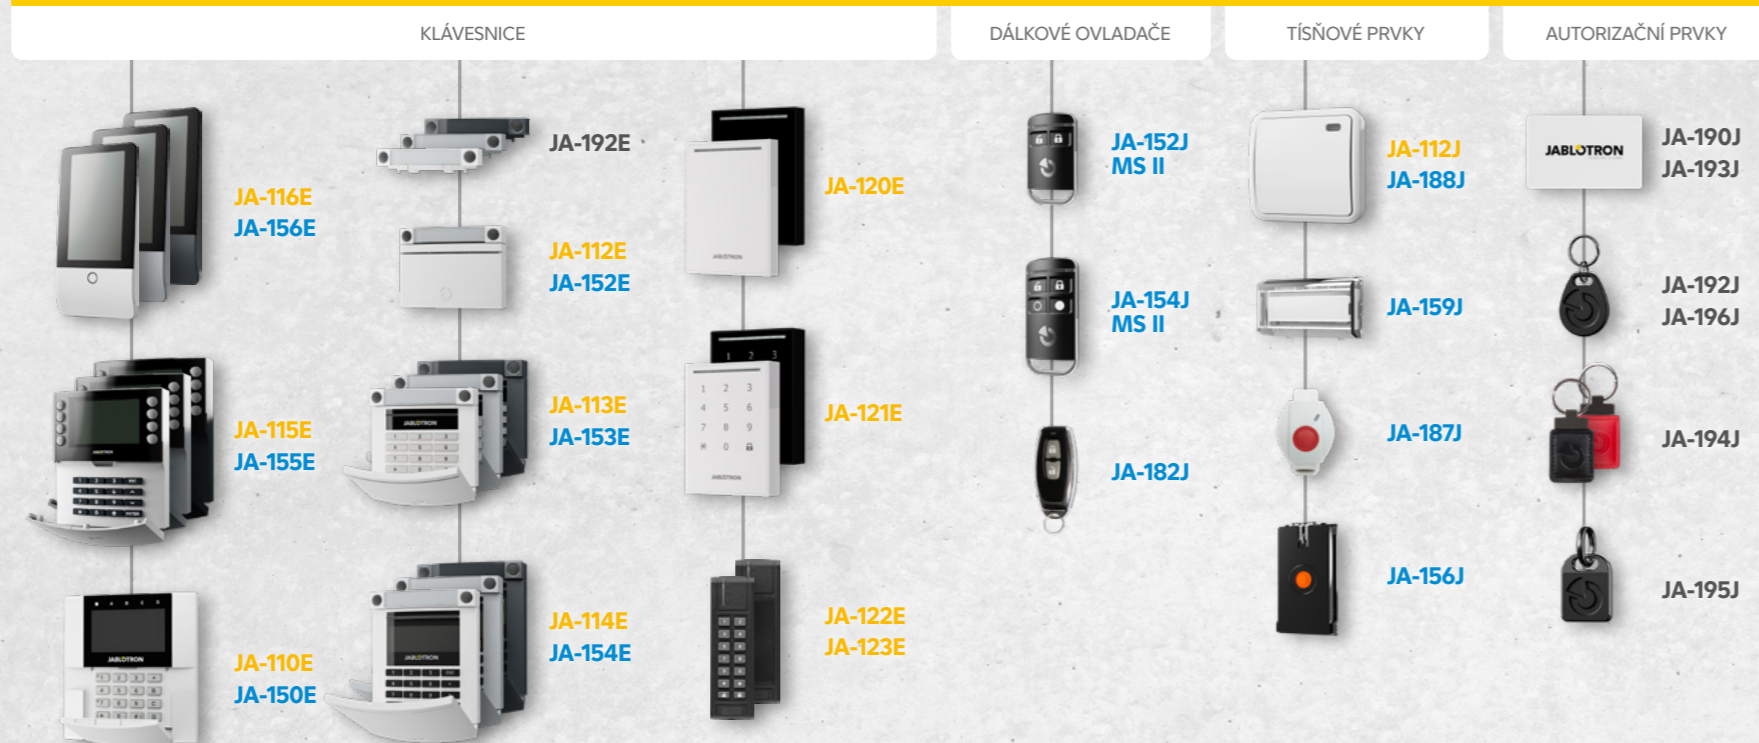

ÚSTŘEDNY

OVLÁDACÍ PRVKY

VNITŘNÍ DETEKTORY

VENKOVNÍ DETEKTORY

SIRÉNY

ENVIRONMENTÁLNÍ DETEKTORY

MODULY

SYSTÉMOVÉ PRVKY

IP KAMERY

SBĚRNICOVÉ prvky
BEZDRÁTOVÉ prvky

*nekompatibilní s ústřednami 103K a 107K