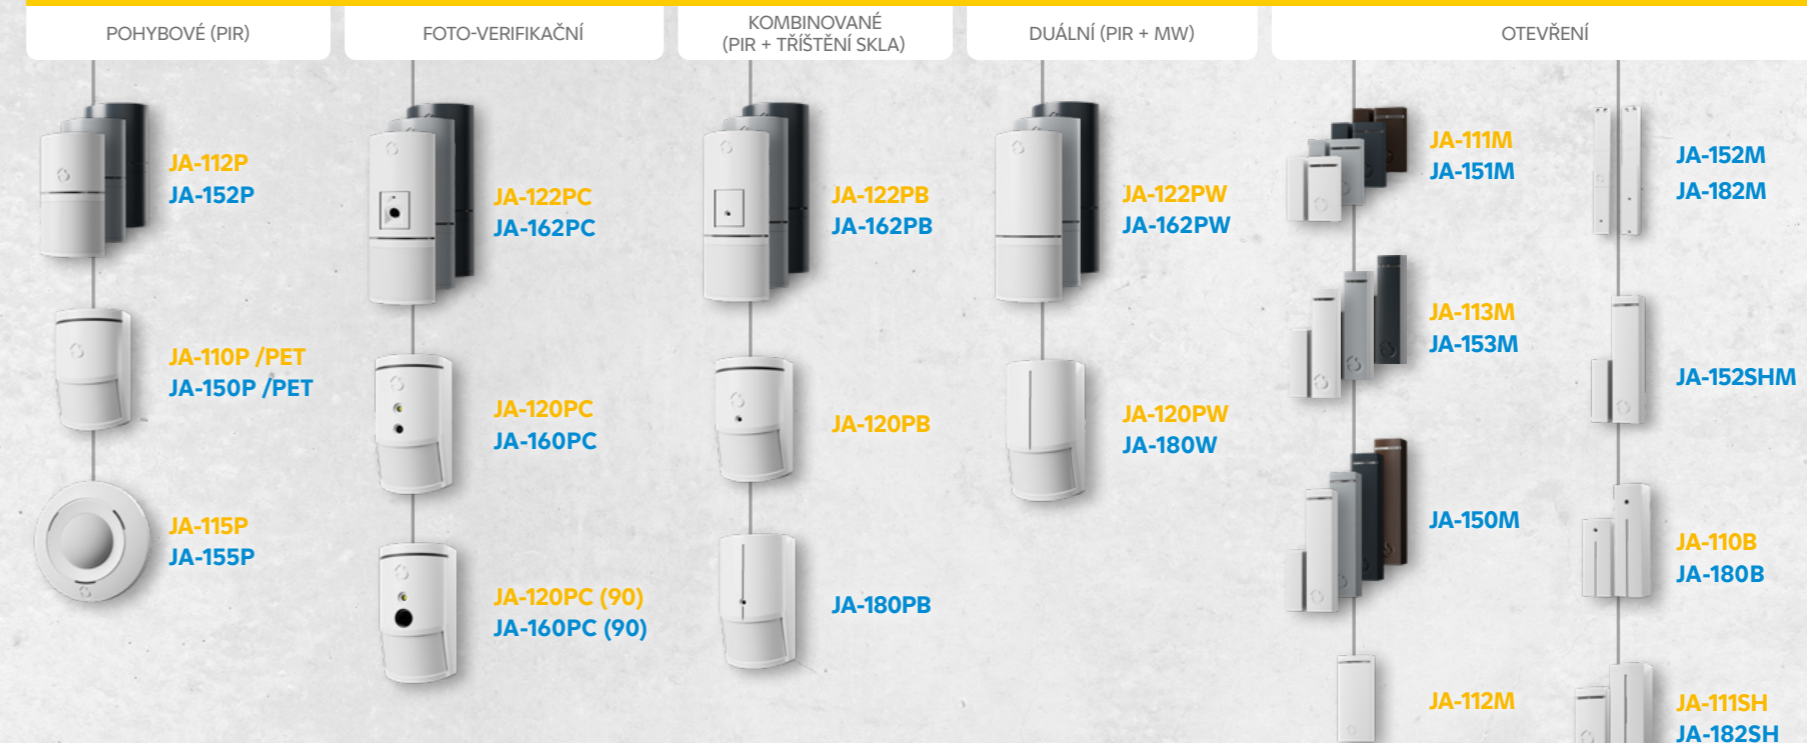

ÚSTŘEDNY

OVLÁDACÍ PRVKY

VNITŘNÍ DETEKTORY

VENKOVNÍ DETEKTORY

SIRÉNY

ENVIRONMENTÁLNÍ DETEKTORY

MODULY

SYSTÉMOVÉ PRVKY

IP KAMERY

SBĚRNICOVÉ prvky
BEZDRÁTOVÉ prvky

*nekompatibilní s ústřednami 103K a 107K