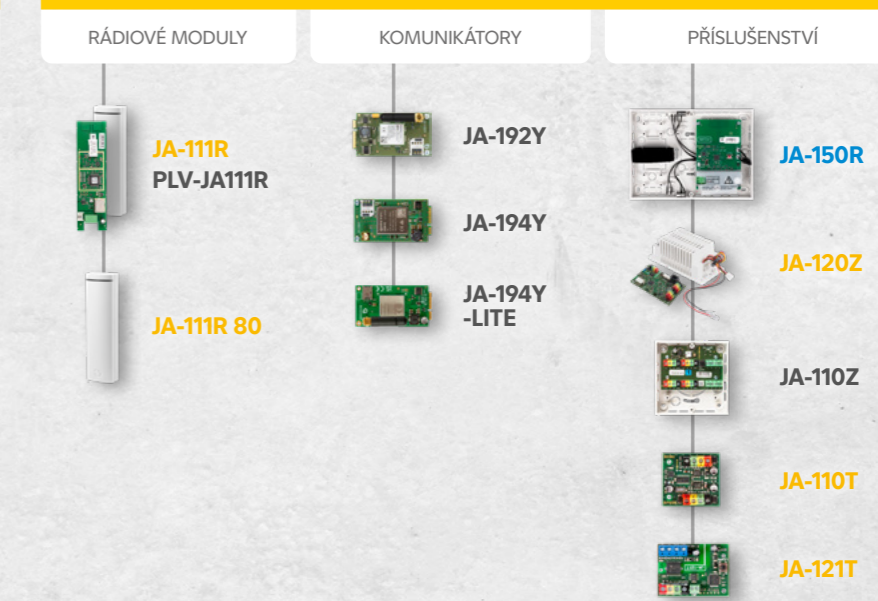

ÚSTŘEDNY

OVLÁDACÍ PRVKY

VNITŘNÍ DETEKTORY

VENKOVNÍ DETEKTORY

SIRÉNY

ENVIRONMENTÁLNÍ DETEKTORY

MODULY

SYSTÉMOVÉ PRVKY

IP KAMERY

SBĚRNICOVÉ prvky
BEZDRÁTOVÉ prvky

*nekompatibilní s ústřednami 103K a 107K